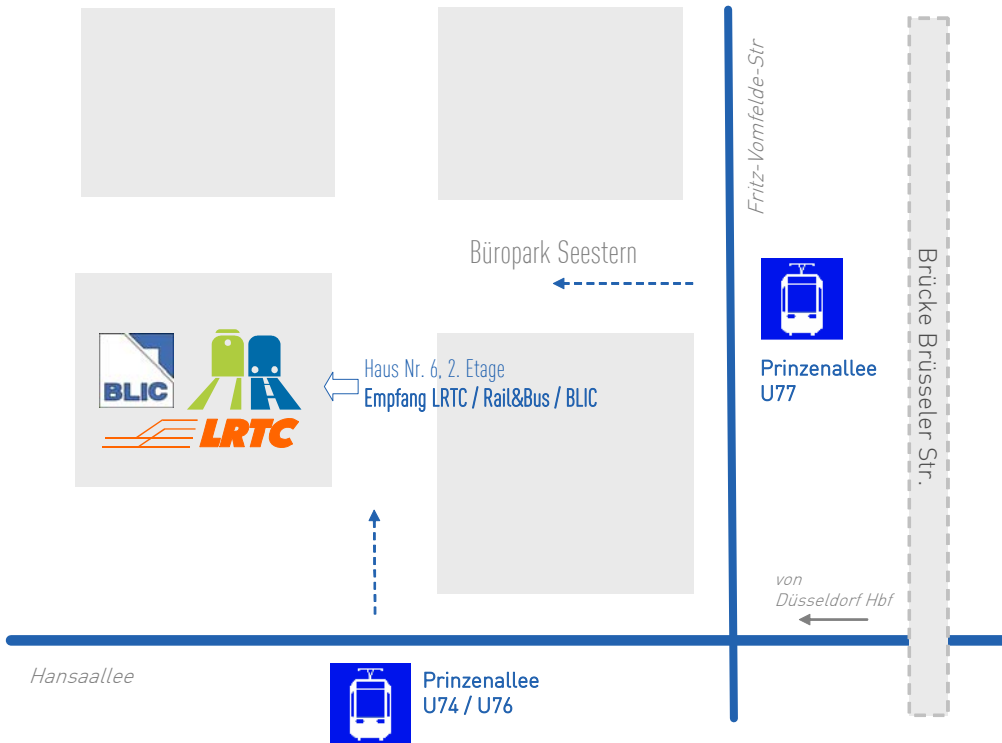

Anfahrt mit ÖPNV:

Anschrift:

Rail&Bus Consultants GmbH
Fritz-Vomfelde-Str. 6
40547 Düsseldorf

Besucher:

Rail&Bus / LRTC Zentrale
Fritz-Vomfelde-Str. 6
2. Etage

Kontakt:

Tel. +49.211.5447905-0
Fax. +49.211.5447905-199
mail@rail-bus.de

Anreise mit ÖPNV:

Von Düsseldorf Hbf
mit U74, U76, U77
bis zur Haltestelle
Prinzenallee
(Fahrzeit ca. 15 Min)

Anfahrt mit PKW: